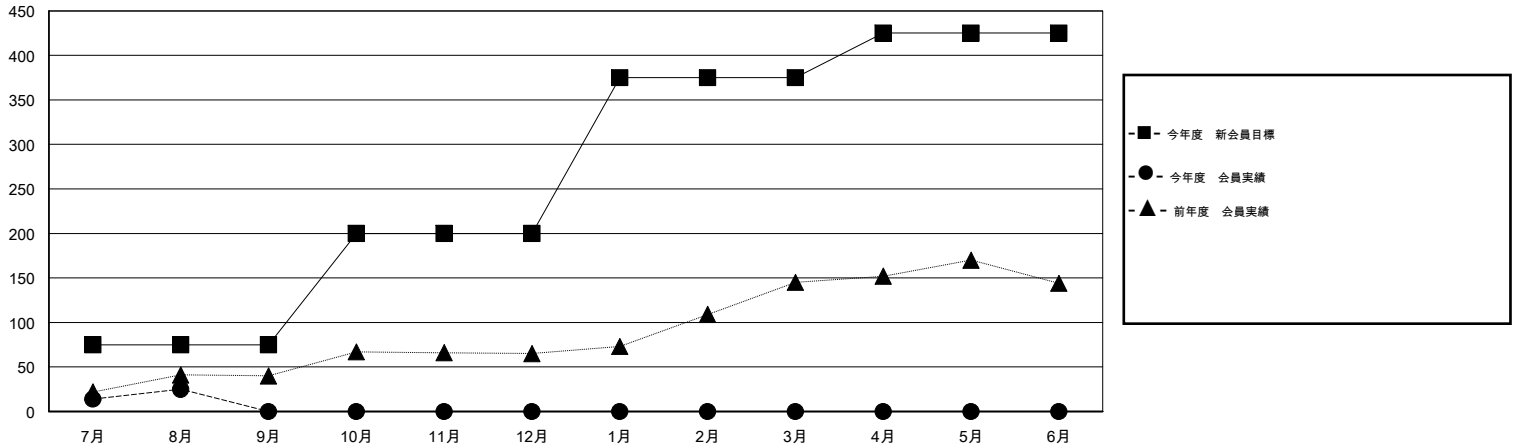

MONTHLY MEMBERSHIP PROGRESS REPORT

District 332 C

Results as of: 8/31/2015

GMT: Masayuki Kaneko

地域 JAPAN

GMT会則地域 5-Jap

クラブ					名				
結果: 2015-2016					結果: 2015-2016				
四半期	新クラブ目標	新クラブ	解散クラブ	純増/減	四半期	新会員目標	チャーターメン バー/新会員	退会者	純増/減
7月/8月/9月	0	0	0	0	7月/8月/9月	75	50	25	25
10月/11月/12月	0	0	0	0	10月/11月/12月	125	0	0	0
1月/2月/3月	2	0	0	0	1月/2月/3月	175	0	0	0
4月/5月/6月	0	0	0	0	4月/5月/6月	50	0	0	0

新クラブ目標及び実績累計

会員目標及び実績累計

解散クラブ: 0	20 CLUBS OF 68 一名以上の新会員を登録	男女別
退会者		男性 1,324 (71.72%)
物故会員 2		女性 522 (28.28%)
クラブ解散 0	健康診断データはこちら	家族会員 875
その他 23		世帯主 400
合計 25		世帯主以外 475